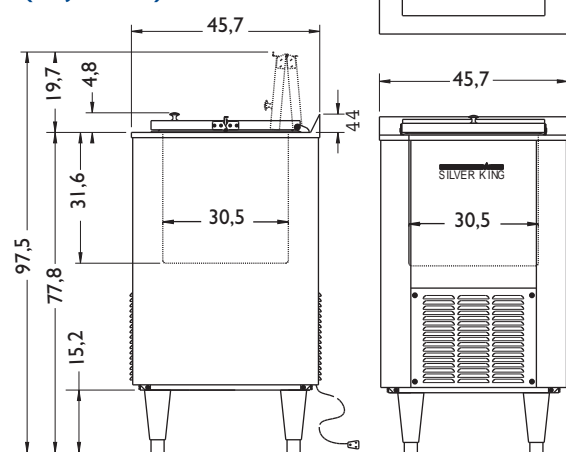

Uitwendig RVS.

Model SKDI (inbouw)

Model SKFS (vrijstaand)

Afmetingen in cm

SILVER KING

Importeur voor de Benelux

DQ Trading bv

Dijnselburgerlaan 3 / Postbus 216

Een Divisie van Stevens Lee Company

| Model | Lengte | Diepte | Hoogte | Inhoud | Compressor | Amps. | Gewicht |
|-------|--------|--------|---------|---------|------------|-------|---------|
| SKDI | 41 cm | 41 cm | 62,5 cm | 38 lit. | 1/8 | 0,9 | 36 kg |
| SKFS | 46 cm | 46 cm | 78 cm | 38 lit. | 1/8 | 0,9 | 45 kg |