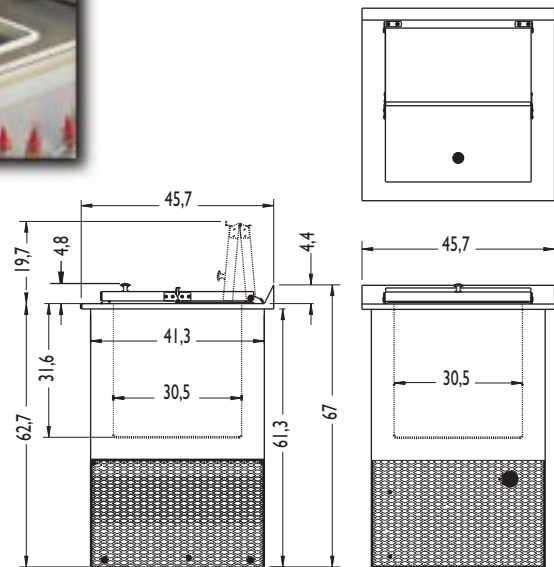

Uitwendig RVS.

Model SKDI (inbouw)

Model SKFS (vrijstaand)

Afmetingen in cm

SILVER KING

Importeur voor de Benelux

DQ Trading bv

Dijnselburgerlaan 3 / Postbus 216